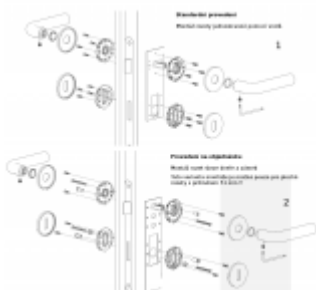

Rozety se standardně montují jednostranně pomocí vrtů na plochu dveří. Standardně montáž neprobíhá skrz dveře a zámek.

Pro projekty s vyšším provozem a větším zatížením dveří lze však objednat rozety připravené pro montáž skrze dveře a zámek.

Na objednávku je možné dodat kování s úzkou rozetou pro hliníkové nebo rámové dveře.

Detaily naleznete níže v části "Přílohy".

Pro objednání kování s úzkou rozetou nebo montáž skrze dveře prosím kontaktujte naše [obchodní oddělení](#).