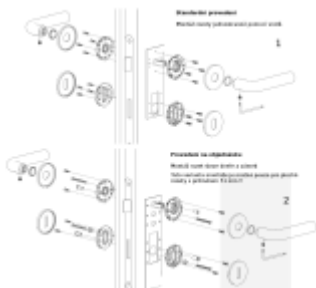

Rozety se standardně montují jednostranně pomocí vrtů na plochu dveří. Standardně montáž neprobíhá skrz dveře a zámek.

Pro projekty s vyšším provozem a větším zatížením dveří lze však objednat rozety připravené pro montáž skrz dveře a zámek.

Na objednávku je možné dodat kování s úzkou rozetou pro hliníkové nebo rámové dveře.

Detaily naleznete níže v části "Přílohy".

Pro objednání kování s úzkou rozetou nebo montáž skrz dveře prosím kontaktujte naše [obchodní oddělení](#).