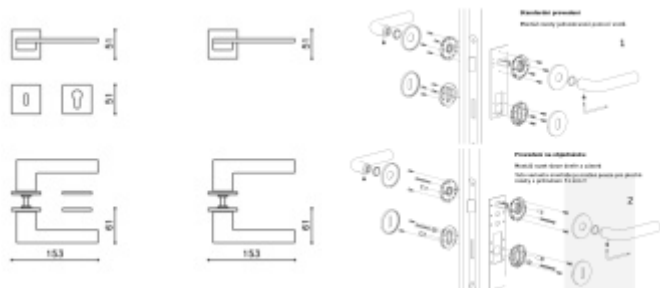

Sada kování lze objednat také bez spodních rozet pro klíč nebo s WC klíčkou.

Tento model se vyrábí na zakázku. Nelze objednat přes e-shop. Pro objednání prosím kontaktujte naše obchodní oddělení

Sadu s WC klíčkou je nutné objednat samostatně. Vyberte set kování bez spodních rozet a do objednávky přidejte WC zamykání Olivari dle výběru [zde](#).

Rozety se standardně montují jednostranně pomocí vrtů na plochu dveří. Standardně montáž neprobíhá skrz dveře a zámek.

Pro projekty s vyšším provozem a větším zatížením dveří lze však objednat rozety připravené pro montáž skrz dveře a zámek.

Na objednávku je možné dodat kování s úzkou rozetou pro hliníkové nebo rámové dveře.

Detaily naleznete níže v části "Přílohy".

Pro objednání kování s úzkou rozetou nebo montáž skrz dveře prosím kontaktujte naše [obchodní oddělení](#).