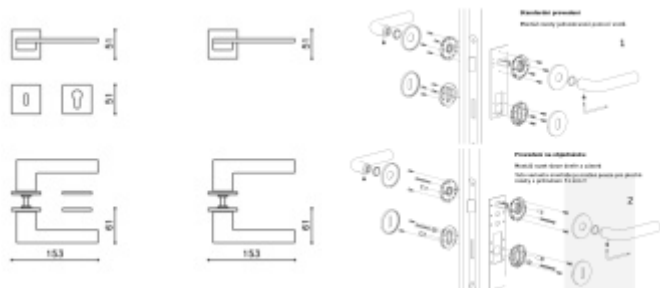

OLIVARI Living nízká rozeta

OLIVARI

Design: Dominique Perrault

Pár klik na dveře včetně rozet pod kliku a pro klíč.

Materiál: masivní mosaz s povrchovými úpravami

Superfinish povrchy mají záruku 10 let na povrchovou úpravu.

Sada kování lze objednat také bez spodních rozet pro klíč nebo s WC kličkou.

Tento model se vyrábí na zakázku. Nelze objednat přes e-shop. Pro objednání prosím kontaktujte naše obchodní oddělení

Sadu s WC kličkou je nutné objednat samostatně. Vyberte set kování bez spodních rozet a do objednávky přidejte WC zamykání Olivari dle výběru [zde](#).

Rozety se standardně montují jednostranně pomocí vrtů na plochu dveří. Standardně montáž neprobíhá skrz dveře a zámek.

Pro projekty s vyšším provozem a větším zatížením dveří lze však objednat rozety připravené pro montáž skrz dveře a zámek.

Na objednávku je možné dodat kování s úzkou rozetou pro hliníkové nebo rámové dveře.

Detaily naleznete níže v části "Přílohy".

Pro objednání kování s úzkou rozetou nebo montáž skrz dveře prosím kontaktujte naše [obchodní oddělení](#).