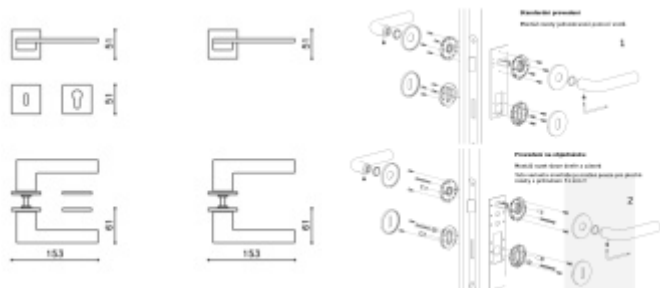

OLIVARI Living nízká rozeta

OLIVARI

Design: Dominique Perrault

Pár klik na dveře včetně rozet pod kliku a pro klíč.

Materiál: masivní mosaz s povrchovými úpravami

Superfinish povrchy mají záruku 10 let na povrchovou úpravu.

Sada kování lze objednat také bez spodních rozet pro klíč nebo s WC kličkou.

Tento model se vyrábí na zakázku. Nelze objednat přes e-shop. Pro objednání prosím kontaktujte naše obchodní oddělení

Sadu s WC kličkou je nutné objednat

samostatně. Vyberte set kování bez spodních rozet a do objednávky přidejte WC zamykání Olivari dle výběru [zde](#).

Rozety se standardně montují jednostranně pomocí vrtů na plochu dveří. Standardně montáž neprobíhá skrz dveře a zámek.

Pro projekty s vyšším provozem a větším zatížením dveří lze však objednat rozety připravené pro montáž skrz dveře a zámek.

Na objednávku je možné dodat kování s úzkou rozetou pro hliníkové nebo rámové dveře.

Detaily naleznete níže v části "Přílohy".

Pro objednání kování s úzkou rozetou nebo montáž skrz dveře prosím kontaktujte naše [obchodní oddělení](#).