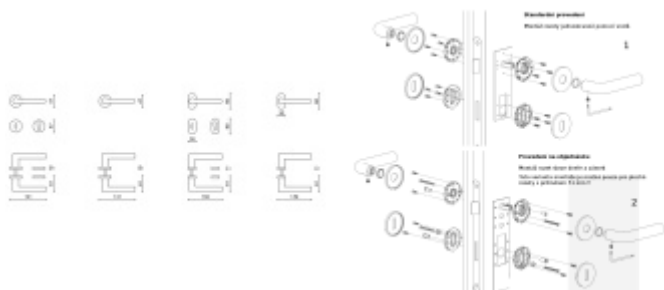

Rozety se standardně montují jednostranně pomocí vrtů na plochu dveří. Standardně montáž neprobíhá skrz dveře a zámek.

Pro projekty s vyšším provozem a větším zatížením dveří lze však objednat rozety připravené pro montáž skrz dveře a zámek.

Na objednávku je možné dodat kování s úzkou rozetou pro hliníkové nebo rámové dveře.

Detaily naleznete níže v části "Přílohy".

Pro objednání kování s úzkou rozetou nebo montáž skrz dveře prosím kontaktujte naše [obchodní oddělení](#).