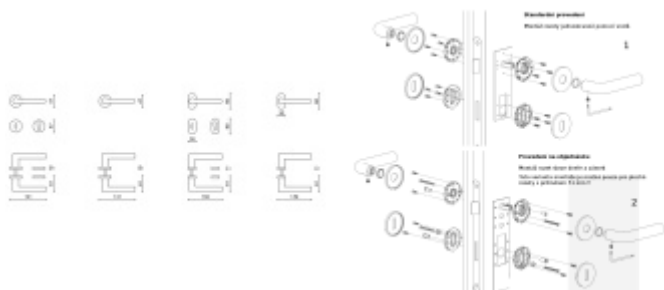

Sada kování lze objednat také bez spodních rozet pro klíč nebo s WC kličkou.

**Sadu s WC kličkou je nutné objednat samostatně.** Vyberte set kování bez spodních rozet a do objednávky přidejte WC zamykání Olivari dle výběru [zde](#).

**Rozety se standardně montují jednostranně pomocí vrtů na plochu dveří. Standardně montáž neprobíhá skrz dveře a zámek.**

Pro projekty s vyšším provozem a větším zatížením dveří lze však objednat rozety připravené pro montáž skrze dveře a zámek.

**Na objednávku je možné dodat kování s úzkou rozetou pro hliníkové nebo rámové dveře.**

Detaily naleznete níže v části "Přílohy".

**Pro objednání kování s úzkou rozetou nebo montáž skrze dveře prosím kontaktujte naše [obchodní oddělení](#).**