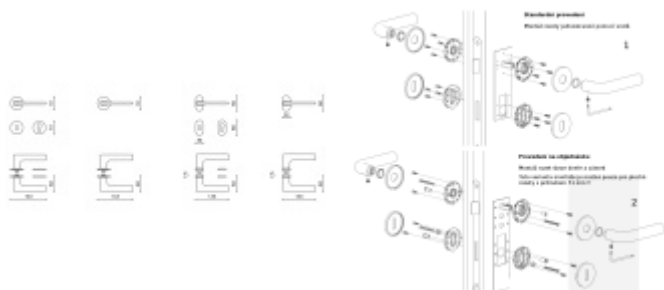

Produktový list

platný k 26. 5. 2026

luxusnikovani.cz
DELIVERED BY EFB

OLIVARI Lotus nízká rozeta

OLIVARI

Design: Javier Lopez

Pár klik na dveře včetně rozet pod kliku a pro klíč.

Materiál: masivní mosaz s povrchovými úpravami

Superfinish povrchy mají záruku 10 let na povrchovou úpravu.

Sada kování lze objednat také bez spodních rozet pro klíč nebo s WC kličkou.

Sadu s WC kličkou je nutné objednat samostatně. Vyberte set kování bez spodních rozet a do objednávky přidejte WC zamykání Olivari dle výběru [zde](#).

Rozety se standardně montují jednostranně pomocí vrtů na plochu dveří. Standardně montáž neprobíhá skrz dveře a zámek.

Pro projekty s vyšším provozem a větším zatížením dveří lze však objednat rozety připravené pro montáž skrze dveře a zámek.

Na objednávku je možné dodat kování s úzkou rozetou pro hliníkové nebo rámové dveře.

Detaily naleznete níže v části "Přílohy".

Pro objednání kování s úzkou rozetou nebo montáž skrze dveře prosím kontaktujte naše [obchodní oddělení](#).