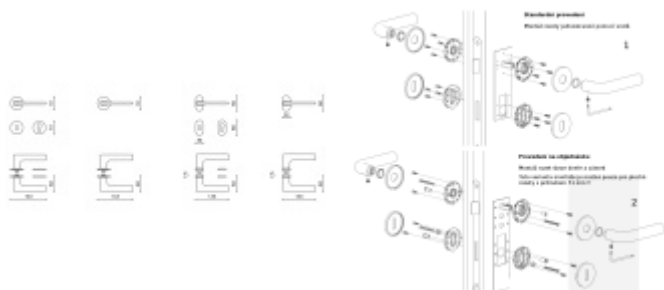

Produktový list

platný k 4. 6. 2026

luxusnikovani.cz
DELIVERED BY EFB

OLIVARI Lotus nízká rozeta

OLIVARI

Design: Javier Lopez

Pár klik na dveře včetně rozet pod kliku a pro klíč.

Materiál: masivní mosaz s povrchovými úpravami

Superfinish povrchy mají záruku 10 let na povrchovou úpravu.

Sada kování lze objednat také bez spodních rozet pro klíč nebo s WC kličkou.

Sadu s WC kličkou je nutné objednat samostatně. Vyberte set kování bez spodních rozet a do objednávky přidejte WC zamykání Olivari dle výběru [zde](#).

Rozety se standardně montují jednostranně pomocí vrtů na plochu dveří. Standardně montáž neprobíhá skrz dveře a zámek.

Pro projekty s vyšším provozem a větším zatížením dveří lze však objednat rozety připravené pro montáž skrze dveře a zámek.

Na objednávku je možné dodat kování s úzkou rozetou pro hliníkové nebo rámové dveře.

Detaily naleznete níže v části "Přílohy".

Pro objednání kování s úzkou rozetou nebo montáž skrze dveře prosím kontaktujte naše [obchodní oddělení](#).