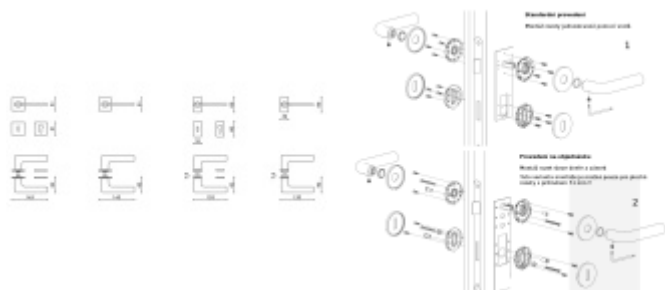

Sada kování lze objednat také bez spodních rozet pro klíč nebo s WC klikou.

Rozety s WC klikou můžete vybrat [zde](#).

Rozety se standardně montují jednostranně pomocí vrtů. Lze objednat provedení montáž rozet skrze dveře a zámek. Tato varianta montáže je možná pouze pro ploché rozety s průměrem 51 mm.