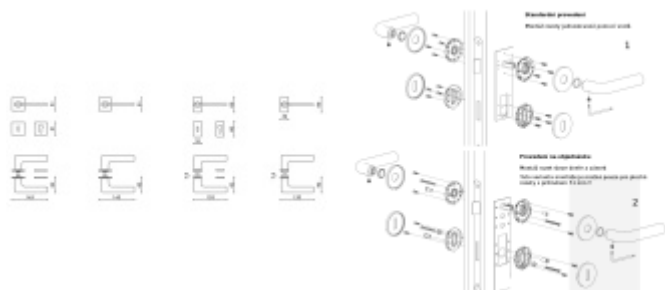

Sada kování lze objednat také bez spodních rozet pro klíč nebo s WC kličkou.

Rozety s WC kličkou můžete vybrat [zde](#).

Rozety se standardně montují jednostranně pomocí vrtů. Lze objednat provedení montáž rozet skrze dveře a zámek. Tato varianta montáže je možná pouze pro ploché rozety s průměrem 51 mm.