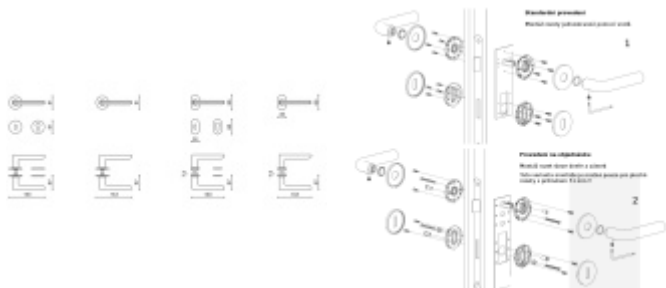

Produktový list

platný k 15. 4. 2026

luxusnikovani.cz
DELIVERED BY EFB

OLIVARI Lucy nízká rozeta

OLIVARI 

Design: Patricia Urquiola

Pár klik na dveře včetně rozet pod kliku a pro klíč.

Materiál: masivní mosaz s povrchovými úpravami

Superfinish povrchy mají záruku 10 let na povrchovou úpravu.

Sada kování lze objednat také bez spodních rozet pro klíč nebo s WC kličkou.

Rozety s WC kličkou můžete vybrat [zde](#).

Rozety se standardně montují jednostranně pomocí vrutů. Lze objednat provedení montáž rozet skrze dveře a zámek. Tato varianta montáže je možná pouze pro ploché rozety s průměrem 51 mm.