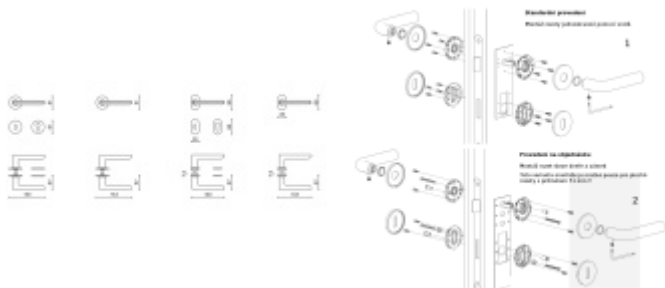

Produktový list

platný k 1. 6. 2026

luxusnikovani.cz
DELIVERED BY EFB

OLIVARI Lucy nízká rozeta

OLIVARI 

Design: Patricia Urquiola

Pár klik na dveře včetně rozet pod kliku a pro klíč.

Materiál: masivní mosaz s povrchovými úpravami

Superfinish povrchy mají záruku 10 let na povrchovou úpravu.

Sada kování lze objednat také bez spodních rozet pro klíč nebo s WC kličkou.

Rozety s WC kličkou můžete vybrat [zde](#).

Rozety se standardně montují jednostranně pomocí vrutů. Lze objednat provedení montáž rozet skrze dveře a zámek. Tato varianta montáže je možná pouze pro ploché rozety s průměrem 51 mm.