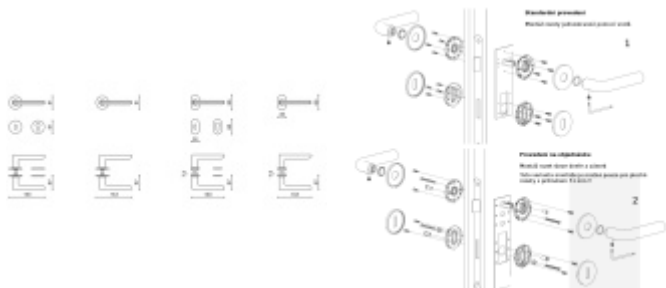

## OLIVARI Lucy nízká rozeta

OLIVARI 

Design: Patricia Urquiola

Pár klik na dveře včetně rozet pod kliku a pro klíč.

Materiál: masivní mosaz s povrchovými úpravami

Superfinish povrchy mají záruku 10 let na povrchovou úpravu.

Sada kování lze objednat také bez spodních rozet pro klíč nebo s WC kličkou.

Rozety s WC kličkou můžete vybrat [zde](#).

**Rozety se standardně montují jednostranně pomocí vrutů. Lze objednat provedení montáž rozet skrze dveře a zámek. Tato varianta montáže je možná pouze pro ploché rozety s průměrem 51 mm.**