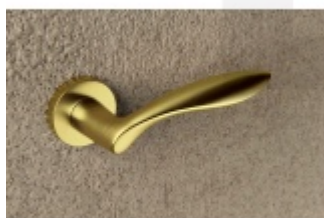

Superfinish povrchy mají záruku 10 let na povrchovou úpravu.

Sada kování lze objednat také bez spodních rozet pro klíč nebo s WC kličkou.

Rozety s WC kličkou můžete vybrat [zde](#).

Rozety se standardně montují jednostranně pomocí vrtů. Lze objednat provedení montáž rozet skrze dveře a zámek. Tato varianta montáže je možná pouze pro ploché rozety s průměrem 51 mm.