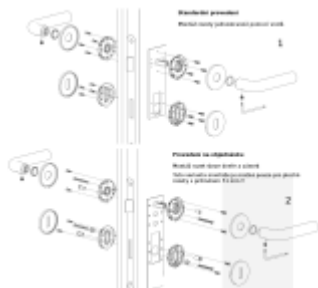

Superfinish povrchy mají záruku 10 let na povrchovou úpravu.

Sada kování lze objednat také bez spodních rozet pro klíč nebo s WC kličkou.

Rozety s WC kličkou můžete vybrat [zde](#).

Rozety se standardně montují jednostranně pomocí vrtů. Lze objednat provedení montáž rozet skrze dveře a zámek. Tato varianta montáže je možná pouze pro ploché rozety s průměrem 51 mm.