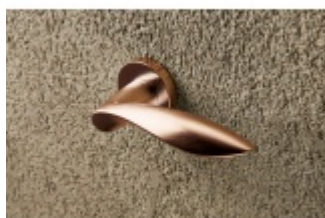

Superfinish povrchy mají záruku 10 let na povrchovou úpravu.

Sada kování lze objednat také bez spodních rozet pro klíč nebo s WC kličkou.

Rozety s WC kličkou můžete vybrat [zde](#).

Rozety se standardně montují jednostranně pomocí vrtů. Lze objednat provedení montáž rozet skrze dveře a zámek. Tato varianta montáže je možná pouze pro ploché rozety s průměrem 51 mm.