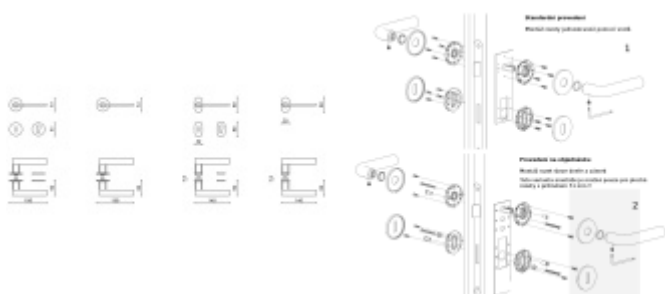

Produktový list

platný k 28. 5. 2026

luxusnikovani.cz
DELIVERED BY EFB

OLIVARI Open nízká rozeta

OLIVARI 

Design: OMA/Rem Koolhaas

Pár klik na dveře včetně rozet pod kliku a pro klíč.

Materiál: masivní mosaz s povrchovými úpravami

Superfinish povrchy mají záruku 10 let na povrchovou úpravu.

Sada kování lze objednat také bez spodních rozet pro klíč nebo s WC klikkou.

Rozety s WC klikkou můžete vybrat [zde](#).

Rozety se standardně montují jednostranně pomocí vrtů. Lze objednat provedení montáž rozet skrze dveře a zámek. Tato varianta montáže je možná pouze pro ploché rozety s průměrem 51 mm.