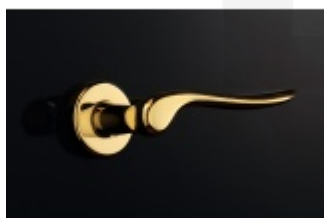

## OLIVARI Orvieto

OLIVARI 

**Design: Nicola Novelletto, Roberto Volontiero**

Pár klik na dveře včetně rozet pod kliku a pro klíč.

Materiál: masivní mosaz s povrchovými úpravami

Superfinish povrchy mají záruku 10 let na povrchovou úpravu.

Sada kování lze objednat také bez spodních rozet pro klíč nebo s WC kličkou.

Rozety s WC kličkou můžete vybrat [zde](#).

**Rozety se standardně montují jednostranně pomocí vrtů. Lze objednat provedení montáž rozet skrze dveře a zámek. Tato varianta montáže je možná pouze pro ploché rozety s průměrem 51 mm.**