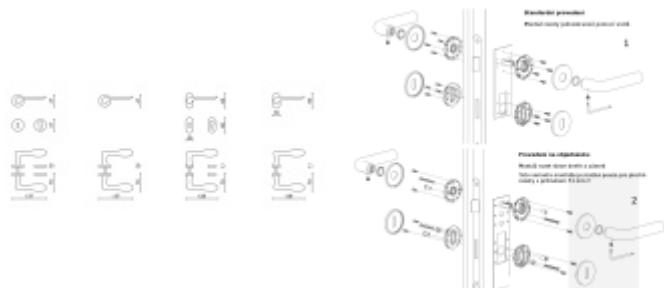

Sada kování lze objednat také bez spodních rozet pro klíč nebo s WC kličkou.

Rozety s WC kličkou můžete vybrat [zde](#).

**Rozety se standardně montují jednostranně pomocí vrtů. Lze objednat provedení montáž rozet skrze dveře a zámek. Tato varianta montáže je možná pouze pro ploché rozety s průměrem 51 mm.**