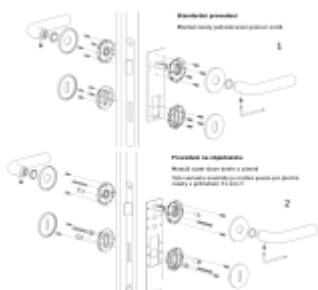

Superfinish povrchy mají záruku 10 let na povrchovou úpravu.

Sada kování lze objednat také bez spodních rozet pro klíč nebo s WC klíčkou.

Rozety s WC klíčkou můžete vybrat [zde](#).

Rozety se standardně montují jednostranně pomocí vrutů. Lze objednat provedení montáž rozet skrze dveře a zámek. Tato varianta montáže je možná pouze pro ploché rozety s průměrem 51 mm.