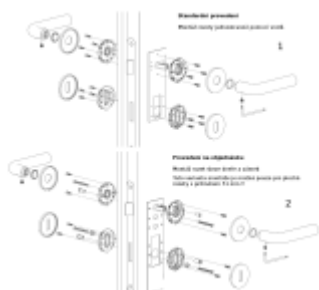

Superfinish povrchy mají záruku 10 let na povrchovou úpravu.

Sada kování lze objednat také bez spodních rozet pro klíč nebo s WC klikkou.

Rozety s WC klikkou můžete vybrat [zde](#).

Rozety se standardně montují jednostranně pomocí vrutů. Lze objednat provedení montáž rozet skrze dveře a zámek. Tato varianta montáže je možná pouze pro ploché rozety s průměrem 51 mm.