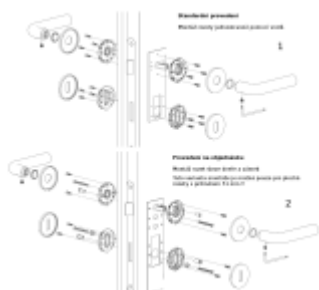

Superfinish povrchy mají záruku 10 let na povrchovou úpravu.

Sada kování lze objednat také bez spodních rozet pro klíč nebo s WC klíčkou.

Rozety s WC klíčkou můžete vybrat [zde](#).

Rozety se standardně montují jednostranně pomocí vrutů. Lze objednat provedení montáž rozet skrze dveře a zámek. Tato varianta montáže je možná pouze pro ploché rozety s průměrem 51 mm.