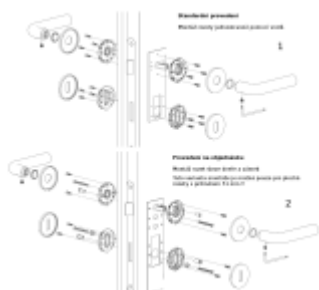

Sada kování lze objednat také bez spodních rozet pro klíč nebo s WC klíčkou.

Rozety s WC klíčkou můžete vybrat [zde](#).

**Rozety se standardně montují jednostranně pomocí vrutů. Lze objednat provedení montáž rozet skrze dveře a zámek. Tato varianta montáže je možná pouze pro ploché rozety s průměrem 51 mm.**