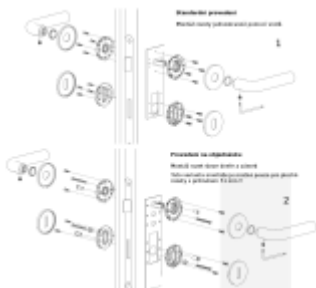

Produktový list

platný k 16. 4. 2026

luxusnikovani.cz
DELIVERED BY EFB

OLIVARI Polo

OLIVARI 

Design: Rodolfo Bonetto

Pár klik na dveře včetně rozet pod kliku a pro klíč.

Materiál: masivní mosaz s povrchovými úpravami

Superfinish povrchy mají záruku 10 let na povrchovou úpravu.

Sada kování lze objednat také bez spodních rozet pro klíč nebo s WC klíčkou.

Rozety s WC klíčkou můžete vybrat [zde](#).

Rozety se standardně montují jednostranně pomocí vrtů. Lze objednat provedení montáž rozet skrze dveře a zámek. Tato varianta montáže je možná pouze pro ploché rozety s průměrem 51 mm.