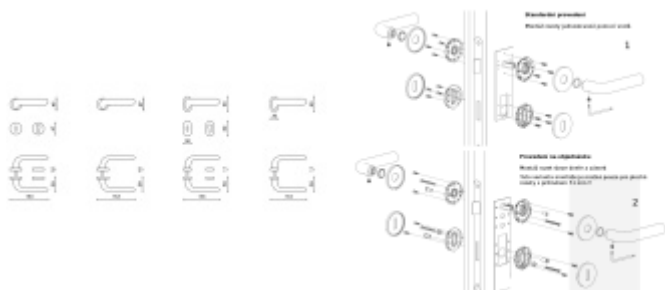

Superfinish povrchy mají záruku 10 let na povrchovou úpravu.

Sada kování lze objednat také bez spodních rozet pro klíč nebo s WC klíčkou.

Rozety s WC klíčkou můžete vybrat [zde](#).

Rozety se standardně montují jednostranně pomocí vrtů. Lze objednat provedení montáž rozet skrze dveře a zámek. Tato varianta montáže je možná pouze pro ploché rozety s průměrem 51 mm.