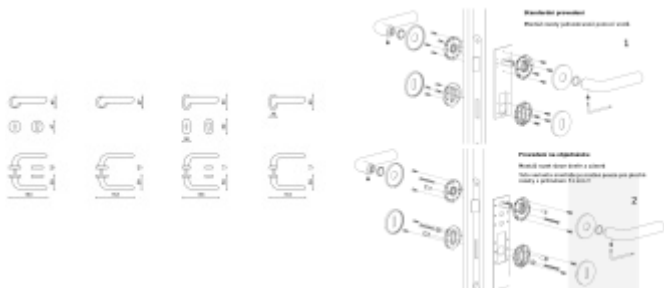

Superfinish povrchy mají záruku 10 let na povrchovou úpravu.

Sada kování lze objednat také bez spodních rozet pro klíč nebo s WC klíčkou.

Rozety s WC klíčkou můžete vybrat [zde](#).

Rozety se standardně montují jednostranně pomocí vrtů. Lze objednat provedení montáž rozet skrze dveře a zámek. Tato varianta montáže je možná pouze pro ploché rozety s průměrem 51 mm.