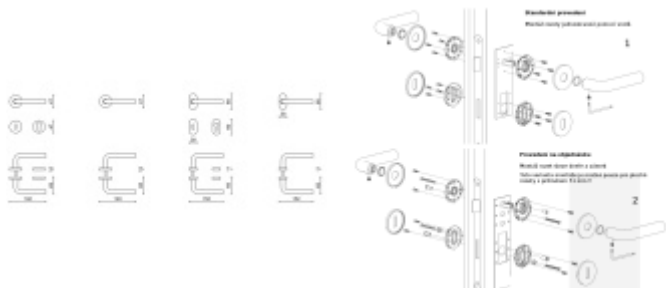

Superfinish povrchy mají záruku 10 let na povrchovou úpravu.

Sada kování lze objednat také bez spodních rozet pro klíč nebo s WC kličkou.

Rozety s WC kličkou můžete vybrat [zde](#).

Rozety se standardně montují jednostranně pomocí vrutů. Lze objednat provedení montáž rozet skrze dveře a zámek. Tato varianta montáže je možná pouze pro ploché rozety s průměrem 51 mm.