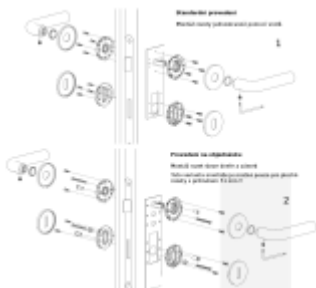

Produktový list

platný k 30. 5. 2026

luxusnikovani.cz
DELIVERED BY EFB

OLIVARI Sector

OLIVARI 

Design: Penta Associati

Pár klik na dveře včetně rozet pod kliku a pro klíč.

Materiál: masivní mosaz s povrchovými úpravami

Superfinish povrchy mají záruku 10 let na povrchovou úpravu.

Sada kování lze objednat také bez spodních rozet pro klíč nebo s WC kličkou.

Rozety s WC kličkou můžete vybrat [zde](#).

Rozety se standardně montují jednostranně pomocí vrutů. Lze objednat provedení montáž rozet skrze dveře a zámek. Tato varianta montáže je možná pouze pro ploché rozety s průměrem 51 mm.