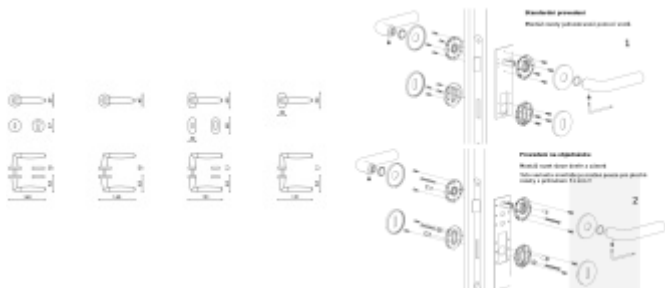

## OLIVARI Sector

OLIVARI 

Design: Penta Associati

Pár klik na dveře včetně rozet pod kliku a pro klíč.

Materiál: masivní mosaz s povrchovými úpravami

Superfinish povrchy mají záruku 10 let na povrchovou úpravu.

Sada kování lze objednat také bez spodních rozet pro klíč nebo s WC klíčkou.

Rozety s WC klíčkou můžete vybrat [zde](#).

**Rozety se standardně montují jednostranně pomocí vrutů. Lze objednat provedení montáž rozet skrze dveře a zámek. Tato varianta montáže je možná pouze pro ploché rozety s průměrem 51 mm.**