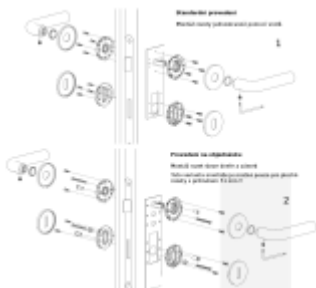

Produktový list

platný k 3. 6. 2026

luxusnikovani.cz
DELIVERED BY EFB

OLIVARI Sector

OLIVARI 

Design: Penta Associati

Pár klik na dveře včetně rozet pod kliku a pro klíč.

Materiál: masivní mosaz s povrchovými úpravami

Superfinish povrchy mají záruku 10 let na povrchovou úpravu.

Sada kování lze objednat také bez spodních rozet pro klíč nebo s WC klíčkou.

Rozety s WC klíčkou můžete vybrat [zde](#).

Rozety se standardně montují jednostranně pomocí vrutů. Lze objednat provedení montáž rozet skrze dveře a zámek. Tato varianta montáže je možná pouze pro ploché rozety s průměrem 51 mm.