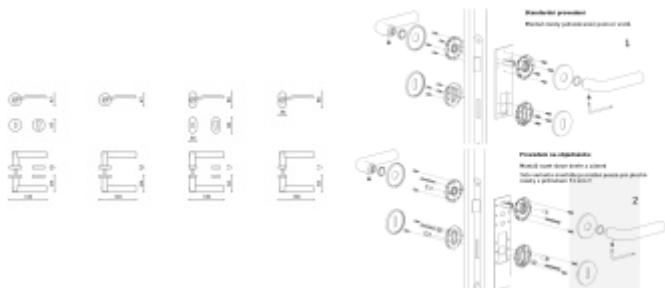

## OLIVARI Selene

OLIVARI 

Design: Massimo Iosa Ghini

Pár klik na dveře včetně rozet pod kliku a pro klíč.

Materiál: masivní mosaz s povrchovými úpravami

Superfinish povrchy mají záruku 10 let na povrchovou úpravu.

Sada kování lze objednat také bez spodních rozet pro klíč nebo s WC kličkou.

Rozety s WC kličkou můžete vybrat [zde](#).

**Rozety se standardně montují jednostranně pomocí vrutů. Lze objednat provedení montáž rozet skrze dveře a zámek. Tato varianta montáže je možná pouze pro ploché rozety s průměrem 51 mm.**