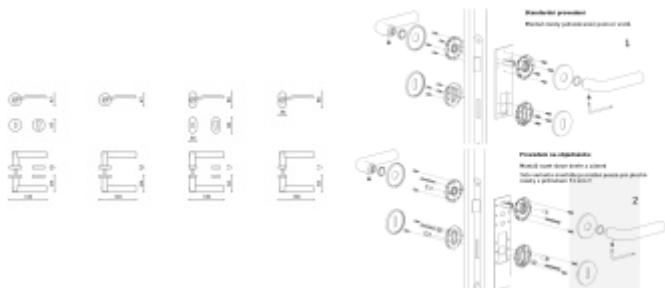

## OLIVARI Selene

OLIVARI 

Design: Massimo Iosa Ghini

Pár klik na dveře včetně rozet pod kliku a pro klíč.

Materiál: masivní mosaz s povrchovými úpravami

Superfinish povrchy mají záruku 10 let na povrchovou úpravu.

Sada kování lze objednat také bez spodních rozet pro klíč nebo s WC kličkou.

Rozety s WC kličkou můžete vybrat [zde](#).

**Rozety se standardně montují jednostranně pomocí vrtů. Lze objednat provedení montáž rozet skrze dveře a zámek. Tato varianta montáže je možná pouze pro ploché rozety s průměrem 51 mm.**