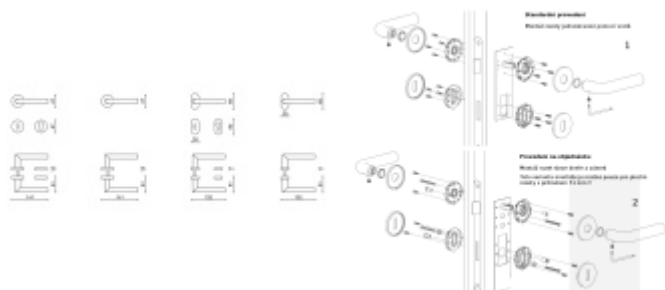

Sada kování lze objednat také bez spodních rozet pro klíč nebo s WC kličkou.

Rozety s WC kličkou můžete vybrat [zde](#).

**Rozety se standardně montují jednostranně pomocí vrutů. Lze objednat provedení montáž rozet skrze dveře a zámek. Tato varianta montáže je možná pouze pro ploché rozety s průměrem 51 mm.**