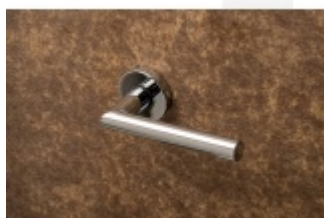

Sada kování lze objednat také bez spodních rozet pro klíč nebo s WC kličkou.

Rozety s WC kličkou můžete vybrat [zde](#).

**Rozety se standardně montují jednostranně pomocí vrutů. Lze objednat provedení montáž rozet skrze dveře a zámek. Tato varianta montáže je možná pouze pro ploché rozety s průměrem 51 mm.**