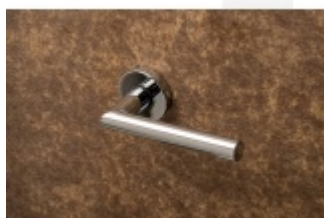

Sada kování lze objednat také bez spodních rozet pro klíč nebo s WC kličkou.

Rozety s WC kličkou můžete vybrat [zde](#).

**Rozety se standardně montují jednostranně pomocí vrtů. Lze objednat provedení montáž rozet skrze dveře a zámek. Tato varianta montáže je možná pouze pro ploché rozety s průměrem 51 mm.**