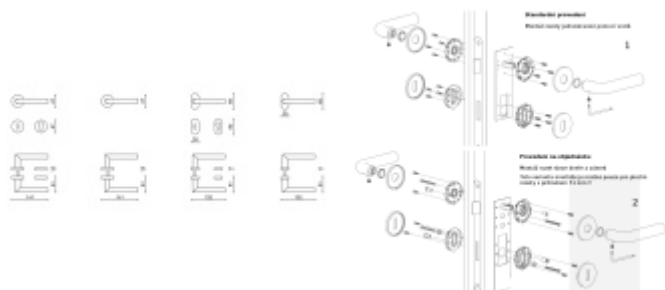

Sada kování lze objednat také bez spodních rozet pro klíč nebo s WC kličkou.

Rozety s WC kličkou můžete vybrat [zde](#).

**Rozety se standardně montují jednostranně pomocí vrtů. Lze objednat provedení montáž rozet skrze dveře a zámek. Tato varianta montáže je možná pouze pro ploché rozety s průměrem 51 mm.**