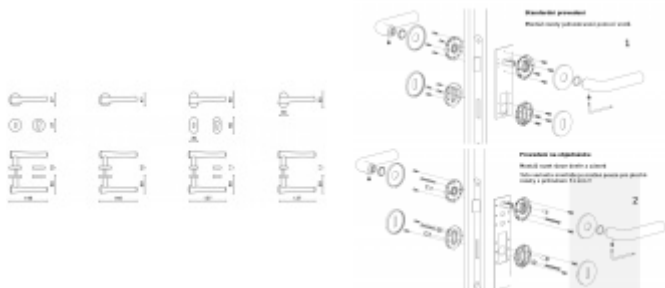

Superfinish povrchy mají záruku 10 let na povrchovou úpravu.

Sada kování lze objednat také bez spodních rozet pro klíč nebo s WC kličkou.

Rozety s WC kličkou můžete vybrat [zde](#).

Rozety se standardně montují jednostranně pomocí vrtů. Lze objednat provedení montáž rozet skrze dveře a zámek. Tato varianta montáže je možná pouze pro ploché rozety s průměrem 51 mm.