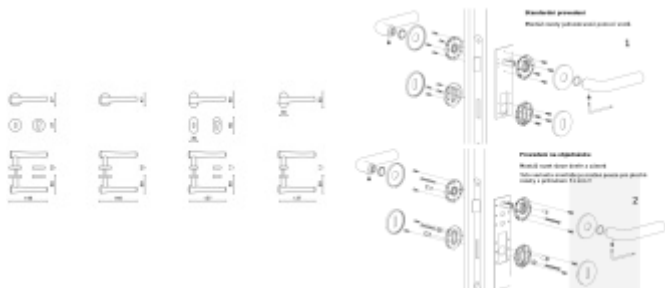

Superfinish povrchy mají záruku 10 let na povrchovou úpravu.

Sada kování lze objednat také bez spodních rozet pro klíč nebo s WC kličkou.

Rozety s WC kličkou můžete vybrat [zde](#).

Rozety se standardně montují jednostranně pomocí vrtů. Lze objednat provedení montáž rozet skrze dveře a zámek. Tato varianta montáže je možná pouze pro ploché rozety s průměrem 51 mm.