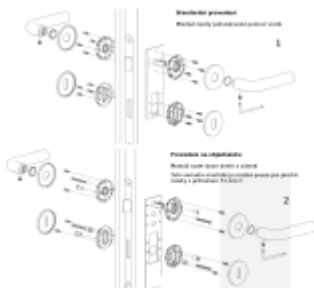

Produktový list

platný k 26. 5. 2026

luxusnikovani.cz
DELIVERED BY EFB

OLIVARI Sky

OLIVARI

Design: Claudio Bellini

Pár klik na dveře včetně rozet pod kliku a pro klíč.

Materiál: masivní mosaz s povrchovými úpravami

Superfinish povrchy mají záruku 10 let na povrchovou úpravu.

Sada kování lze objednat také bez spodních rozet pro klíč nebo s WC kličkou.

Rozety se standardně montují jednostranně pomocí vrtů. Lze objednat provedení montáž rozet skrze dveře a zámek. Tato varianta montáže je možná pouze pro ploché rozety s průměrem 51 mm.