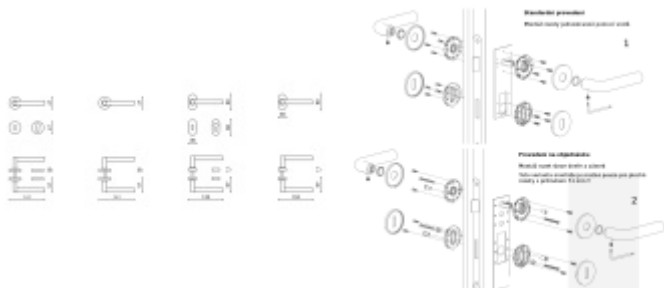

Sada kování lze objednat také bez spodních rozet pro klíč nebo s WC kličkou.

Rozety s WC kličkou můžete vybrat [zde](#).

**Rozety se standardně montují jednostranně pomocí vrtů. Lze objednat provedení montáž rozet skrze dveře a zámek. Tato varianta montáže je možná pouze pro ploché rozety s průměrem 51 mm.**