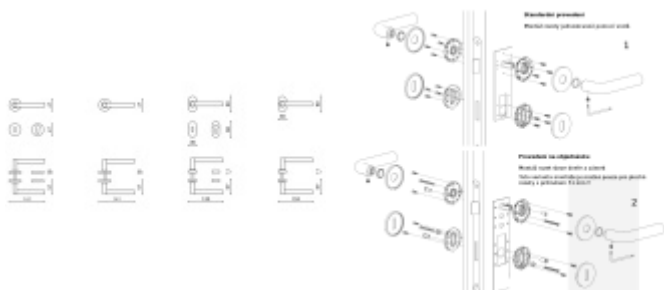

Superfinish povrchy mají záruku 10 let na povrchovou úpravu.

Sada kování lze objednat také bez spodních rozet pro klíč nebo s WC kličkou.

Rozety s WC kličkou můžete vybrat [zde](#).

Rozety se standardně montují jednostranně pomocí vrtů. Lze objednat provedení montáž rozet skrze dveře a zámek. Tato varianta montáže je možná pouze pro ploché rozety s průměrem 51 mm.