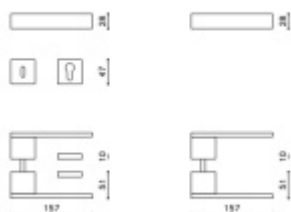

Rozety se standardně montují jednostranně pomocí vrutů. Lze objednat provedení montáž rozet skrze dveře a zámek. Tato varianta montáže je možná pouze pro ploché rozety s průměrem 51 mm.