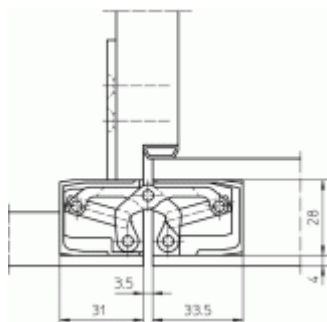

Sada obsahuje 1 kus pantu [Tectus 340 3D](#) + [upevnění Tectus 340 FZ](#)

Pant Tectus 340 3D: Pravolevý, bezúdržbová ložiska, třídimenzionální seřizování: stranově +/- 3 mm, výškově +/- 3 mm, přítlaku +/- 1 mm

Úhel otevření: 180 stupňů

Nosnost: 80 kg

Velikost: 160 mm

Průměr frézy: 24 mm

Upevňovací plech pro obložkové zárubně Tectus TE 340 3D FZ:

Pozink ocel

Dodávka včetně podložek pro různé typy obložkových zárubní.