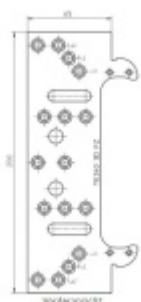

## Tectus 340 3D F1 sada pantu + upevňovací plech FZ pro obložkovou zárubeň

**SIMONSWERK**

ID produktu: 12425

*Pro velkoobchodní zákazníky je tato sada za speciální cenu, která se zobrazí pouze registrovaným a přihlášeným uživatelům.*

Sada obsahuje 1 kus pantu [Tectus 340 3D](#) + [upevnění Tectus 340 FZ](#)

Pant Tectus 340 3D: Pravolevý, bezúdržbová ložiska, třídimenzionální seřizování: stranově +/- 3 mm, výškově +/- 3 mm, přítlaku +/- 1 mm

Úhel otevření: 180 stupňů

Nosnost: 80 kg

Velikost: 160 mm

Průměr frézy: 24 mm

Upevňovací plech pro obložkové zárubně Tectus TE 340 3D FZ:

Pozink ocel

Dodávka včetně podložek pro různé typy obložkových zárubní.