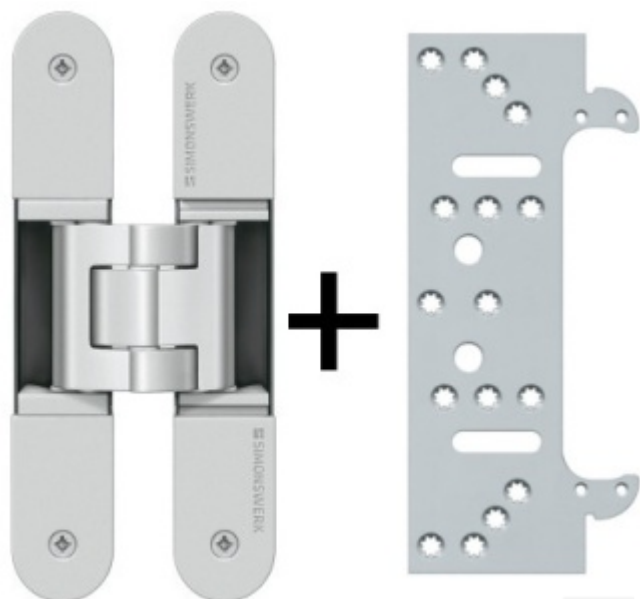

## Tectus 340 3D F1 sada pantu + upevňovací plech FZ pro obložkovou zárubeň

**SIMONSWERK**

ID produktu: 12425

*Pro velkoobchodní zákazníky je tato sada za speciální cenu, která se zobrazí pouze registrovaným a přihlášeným uživatelům.*

Sada obsahuje 1 kus pantu [Tectus 340 3D](#) + [upevnění Tectus 340 FZ](#)

Pant Tectus 340 3D: Pravolevý, bezúdržbová ložiska, třídimenzionální seřizování: stranově +/- 3 mm, výškově +/- 3 mm, přítlaku +/- 1 mm

Úhel otevření: 180 stupňů

Nosnost: 80 kg

Velikost: 160 mm

Průměr frézy: 24 mm

Upevňovací plech pro obložkové zárubně Tectus TE 340 3D FZ:

Pozink ocel

Dodávka včetně podložek pro různé typy obložkových zárubní.