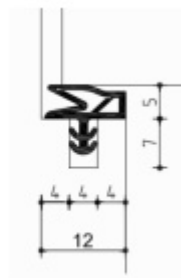

**Dveřní těsnění Deventer pro
bezfalcové dveře**

OD 1,02 €

více jak 10 ks