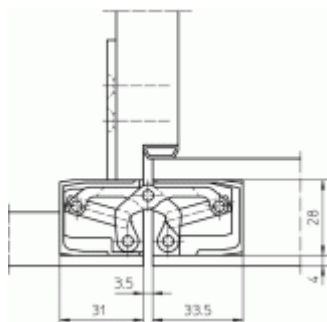

Sada obsahuje 1 kus pantu [Tectus 340 3D](#) + [upevnění Tectus 340 FZ](#)

Pant Tectus 340 3D: Pravolevý, bezúdržbová ložiska, třídídimenzionální seřizování: stranově +/- 3 mm, výškově +/- 3 mm, přítlaku +/- 1 mm

Úhel otevření: 180 stupňů

Nosnost: 80 kg

Velikost: 160 mm

Průměr frézy: 24 mm

Upevňovací plech pro obložkové zárubně Tectus TE 340 3D FZ:

Pozink ocel

Dodávka včetně podložek pro různé typy obložkových zárubní.