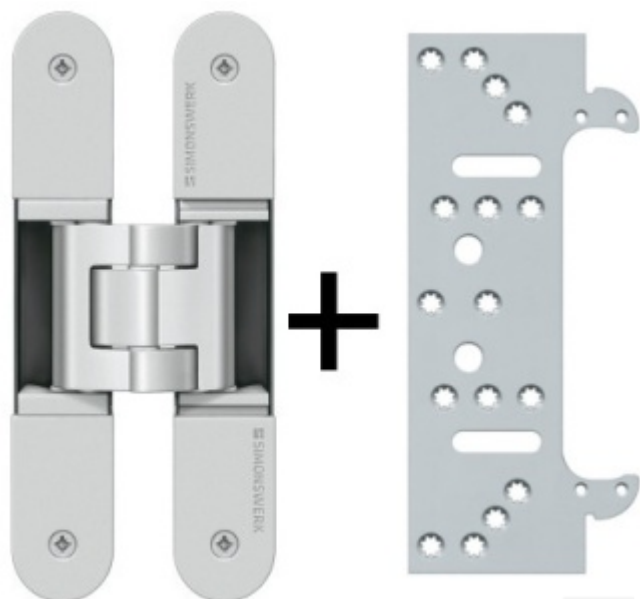

Produktový list

platný k 23. 4. 2026

luxusnikovani.cz
DELIVERED BY EFB

Tectus 340 3D F1 sada pantu + upevňovací plech FZ pro obložkovou zárubeň

SIMONSWERK

ID produktu: 12425

Pro velkoobchodní zákazníky je tato sada za speciální cenu, která se zobrazí pouze registrovaným a přihlášeným uživatelům.

Sada obsahuje 1 kus pantu [Tectus 340 3D](#) + [upevnění Tectus 340 FZ](#)

Pant Tectus 340 3D: Pravolevý, bezúdržbová ložiska, třídídimenzionální seřizování: stranově +/- 3 mm, výškově +/- 3 mm, přítlaku +/- 1 mm

Úhel otevření: 180 stupňů

Nosnost: 80 kg

Velikost: 160 mm

Průměr frézy: 24 mm

Upevňovací plech pro obložkové zárubně Tectus TE 340 3D FZ:

Pozink ocel

Dodávka včetně podložek pro různé typy obložkových zárubní.