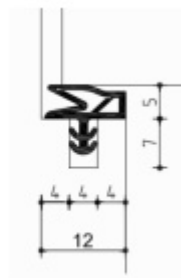

více jak 10 ks

**Dveřní těsnění Deventer pro
bezfalcové dveře**

OD 1,02 €

více jak 10 ks

PODOBNÉ PRODUKTY

**Tectus 240 3D - skrytý pant
pro bezfalcové dveře,
povrchové úpravy**

SIMONSWERK

OD OD 27,55 €