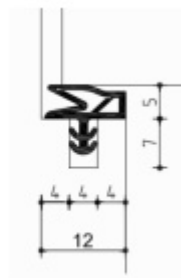

více jak 10 ks

**Dveřní těsnění Deventer pro
bezfalcové dveře**

OD 1,1 €

více jak 10 ks

PODOBNÉ PRODUKTY

**Tectus 240 3D - skrytý pant
pro bezfalcové dveře,
povrchové úpravy**

SIMONSWERK

OD OD 27,55 €