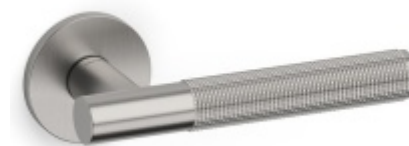

PODOBNÉ PRODUKTY

Okenní klika OLIVARI Hybrid

OLIVARI

OD OD 170,2 €

cca 10 pracovních dní

Okenní klika Olivari Beijing

OLIVARI

OD OD 116,2 €

Termín bude prověřen u dodavatele

OLIVARI Hybrid

OLIVARI

OD OD 230,9 €

cca 10 pracovních dní