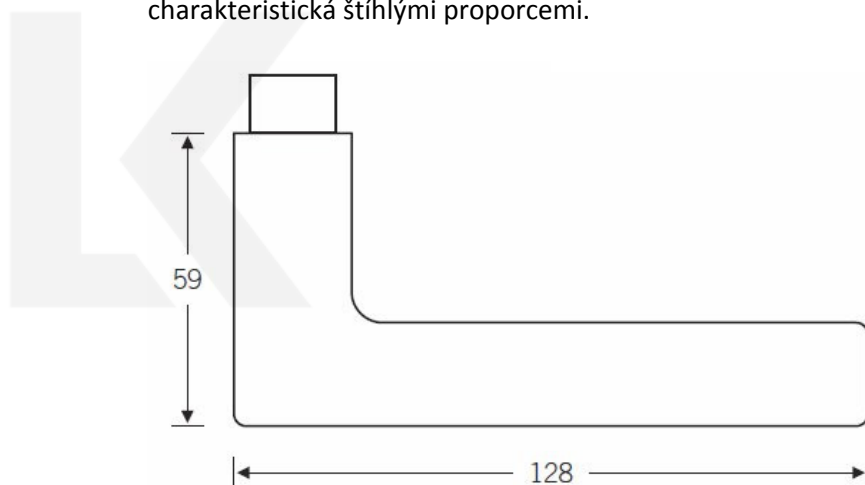

## Kování FSB 12 1005 ASL Nerez kartáčovaná, klika / koule, Cylindrická vločka

**FSB**

ID produktu: 127

Design: Johannes Potente

Na trhu je mnoho klik, které mají klínovitý tvar. Skoro každý výrobce má podobný tvar ve své nabídce. První originál této kliky byl pravděpodobně vyroben profesorem Maxem Burchhartzem. Verze FSB upravená Johannesem Potentem je charakteristická štíhlými proporcemi.