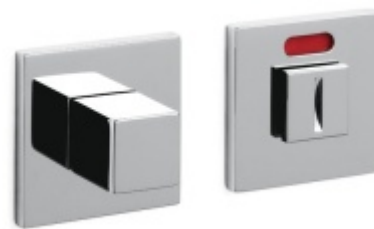

OLIVARI Living nízká rozeta Superfinish antracit satin, Obyčejný klíč

OLIVARI 

ID produktu: 12798

Design: Dominique Perrault

Pár klik na dveře včetně rozet pod kliku a pro klíč.

Materiál: masivní mosaz s povrchovými úpravami

PŘÍSLUŠENSTVÍ

**Olivari CUBO WC uzamykání
nízká rozeta**

OLIVARI

OD OD 1 643 Kč

Termín bude prověřen u dodavatele

**Olivari CUBO S WC
uzamykání**

OLIVARI

OD OD 747 Kč