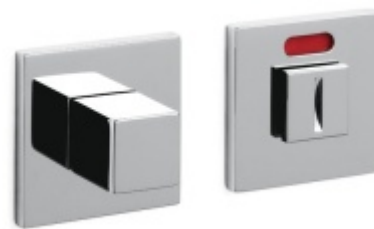

OLIVARI Living nízká rozeta Superfinish antracit satin, Obyčejný klíč

OLIVARI 

ID produktu: 12798

Design: Dominique Perrault

Pár klik na dveře včetně rozet pod kliku a pro klíč.

Materiál: masivní mosaz s povrchovými úpravami

PŘÍSLUŠENSTVÍ

**Olivari CUBO WC uzamykání
nízká rozeta**

OLIVARI

OD OD 67,06 €

Termín bude prověřen u dodavatele

**Olivari CUBO S WC
uzamykání**

OLIVARI

OD OD 30,49 €