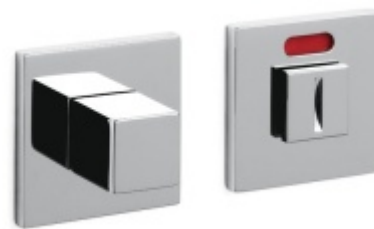

PŘÍSLUŠENSTVÍ