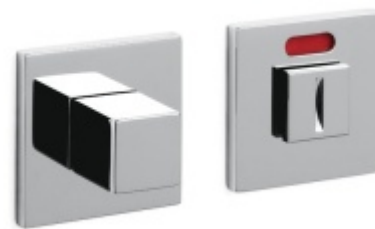

OLIVARI Living nízká rozeta Superfinish antracit satin, Cylindrická vložka

OLIVARI 

ID produktu: 12799

Design: Dominique Perrault

Pár klik na dveře včetně rozet pod kliku a pro klíč.

Materiál: masivní mosaz s povrchovými úpravami

PŘÍSLUŠENSTVÍ

**Olivari CUBO WC uzamykání
nízká rozeta**

OLIVARI

OD OD 67,06 €

Termín bude prověřen u dodavatele

**Olivari CUBO S WC
uzamykání**

OLIVARI

OD OD 30,49 €

Termín bude prověřen u dodavatele

**Olivari CUBO WC uzamykání
s ukazatelem nízká rozeta**

OLIVARI

OD OD 67,06 €

Termín bude prověřen u dodavatele

PODOBNÉ PRODUKTY

**Okenní klika Olivari Living
nízká rozeta**