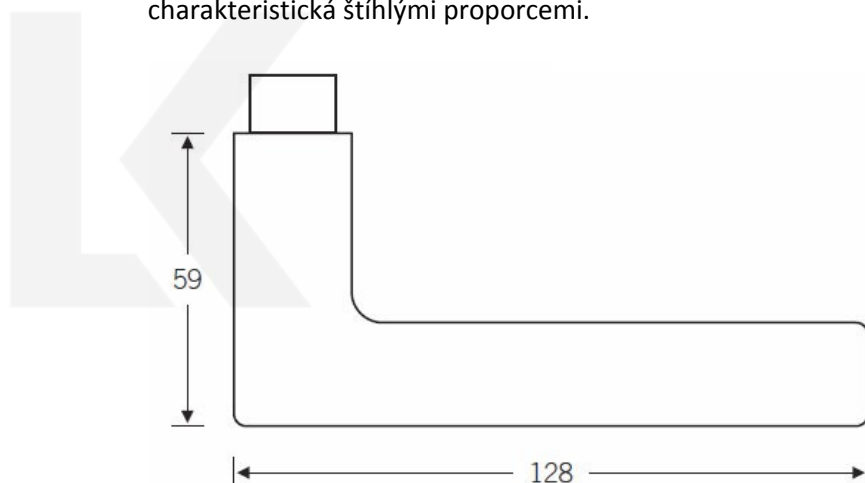

Produktový list

platný k 25. 9. 2022

luxusnikovani.cz
DELIVERED BY EFB

Kování FSB 12 1005 ASL Nerez kartáčovaná, klika / klika, WC uzamykání, čtyřhran 8 mm

FSB

ID produktu: 131

Design: Johannes Potente

Na trhu je mnoho klik, které mají klínovitý tvar. Skoro každý výrobce má podobný tvar ve své nabídce. První originál této kliky byl pravděpodobně vyroben profesorem Maxem Burchhartzem. Verze FSB upravená Johannesem Potentem je charakteristická štíhlými proporcemi.

Objektová třída 4. dle EN 1906

Kování je univerzální pravolevé včetně vratné pružiny, systém FSB ASL

Uvedená cena je za kompletní sadu kování na dveře - kliky + rozety + spojovací materiál

Detaily o integrovaném zamykání FSB naleznete [zde](#).