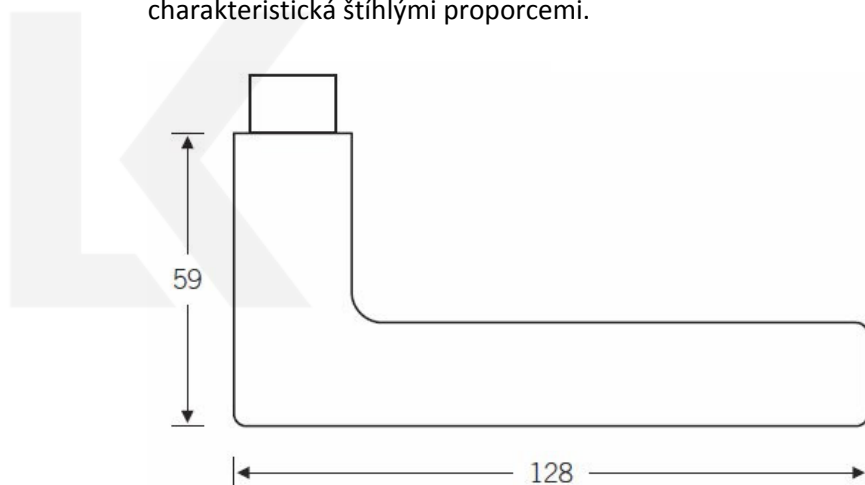

## Kování FSB 12 1005 ASL Eloxovaný hliník, klika / klika, WC uzamykání, čtyřhran 8 mm

**FSB**

ID produktu: 132

Design: Johannes Potente

Na trhu je mnoho klik, které mají klínovitý tvar. Skoro každý výrobce má podobný tvar ve své nabídce. První originál této kliky byl pravděpodobně vyroben profesorem Maxem Burchhartzem. Verze FSB upravená Johannesem Potentem je charakteristická štíhlými proporcemi.