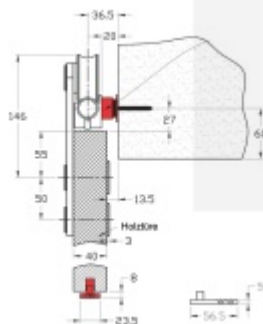

1-křídlové dveře

[Sada kování pro dřevěné posuvné dveře Südmetall Wels wood 1-křídlové dveře](#)

DETAIL

5 pracovních dní **19 695 Kč bez DPH**
23 830,95 Kč s DPH

2-křídlové dveře

[Sada kování pro dřevěné posuvné dveře Südmetall Wels wood 2-křídlové dveře](#)

DETAIL

5 pracovních dní **34 918 Kč bez DPH**
42 250,78 Kč s DPH