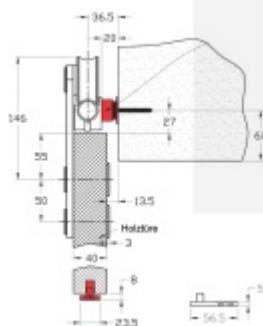

Maximální váha křídla: 100 kg

Maximální šířka křídla: 1000 mm

Sestava obsahuje:

Set 1 jednokřídlové dveře: 1x kolejnice 25 mm (délka 2000 mm), 2x koncový doraz, 2x vozík, 5x upevnění na zeď, 1x vodící element pro dřevo na zem, 2x koncovka trubky

Set 2 dvoukřídlové dveře: 2x kolejnice 25 mm (délka 2000 mm), 2x koncový doraz, 4x vozík, 10x upevnění na zeď, 2x vodící element pro dřevo na zem, 2x koncovka trubky, 1x spojka trubky

!! Při délce lišty přesahující 2100 mm bude dopravné kalkulováno individuálně. Cenu za dopravu sdělíme po objednání případně jí můžete poptat předem. Dopravné je realizováno přímo z výrobního závodu v zahraničí !!