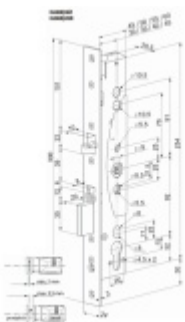

Assa ABLOY EL460 - Elektomechanický samozamykací dveřní zámek, úzký Backset 40 mm

ASSA ABLOY

ID produktu: 13294

Pro vnitřní i plášťové dveře

Lze použít do požárně odolných únikových dveří - režim "fail safe" - zámek je bez napájení oboustranně prostupný = reverzní režim

Zámek je vhodný pro použití na dveří do kanceláří, jednacích místností, skladech, technických místnostech, vstupech do budov, požárně odolných dveřích apod.

Rozteč 92 mm, šířka čela 24 mm ,

Certifikace - Trezor test / Bezpečnostní třída 4

ČSN EN 1627 - Odolnost proti násilnému vniknutí

ČSN EN 179 - Pro únikové východy

ČSN EN 1125 - Pro panikové únikové východy

ČSN EN 1634-1 - Pro požárně odolné dveře

Zámek je vždy osazen kováním typu klika/klika.

Klika zámků může být ovládána výstupním kontaktem ze čtečky karet, klávesnice, tlačítkem.

Dělený čtyřhran kliky - možnost volitelné funkce vnitřní a vnější kliky viz. ovládání prostupu.

Univerzální možnosti nastavení zámku - ovládání prostupu:

"0" – fail secure

Klika ve směru úniku je funkční trvale (paniková klika), vnější klika je funkční po přivedení napájení z ovládacího zařízení, např. čtečky.

"1" - fail safe – funkce EPS

Klika ve směru úniku je funkční trvale (paniková klika), vnější klika je funkční po odpojení napájení z ovládacího zařízení, např. čtečky