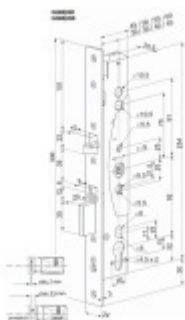

Assa ABLOY EL460 - Elektomechanický samozamykací dveřní zámek, úzký

Backset 45 mm

ASSA ABLOY

ID produktu: 13295

Pro vnitřní i plášťové dveře

Lze použít do požárně odolných únikových dveří - režim "fail safe" - zámek je bez napájení oboustranně přístupný = reverzní režim

Zámek je vhodný pro použití na dveří do kanceláří, jednacích místností, skladech, technických místnostech, vstupech do budov, požárně odolných dveřích apod.

Rozteč 92 mm, šířka čela 24 mm ,

Certifikace - Trezor test / Bezpečnostní třída 4

ČSN EN 1627 - Odolnost proti násilnému vniknutí

ČSN EN 179 - Pro únikové východy

ČSN EN 1125 - Pro panikové únikové východy

ČSN EN 1634-1 - Pro požárně odolné dveře

Zámek je vždy osazen kováním typu klika/klika.

Klika zámků může být ovládána výstupním kontaktem ze čtečky karet, klávesnice, tlačítkem.

Dělený čtyřhran kliky - možnost volitelné funkce vnitřní a vnější kliky viz. ovládání prostupu.

Univerzální možnosti nastavení zámku - ovládání prostupu:

"0" – fail secure

Klika ve směru úniku je funkční trvale (paniková klika), vnější klika je funkční po přivedení napájení z ovládacího zařízení, např. čtečky.

"1" - fail safe – funkce EPS

Klika ve směru úniku je funkční trvale (paniková klika), vnější klika je funkční po odpojení napájení z ovládacího zařízení, např. čtečky