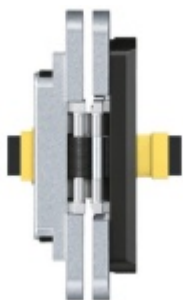

PŘÍSLUŠENSTVÍ

**Tectus 240 3D Energy s
průchodkou, pro bezfalcové
dveře**

SIMONSWERK

OD OD 2 422 Kč

Termín bude prověřen u dodavatele