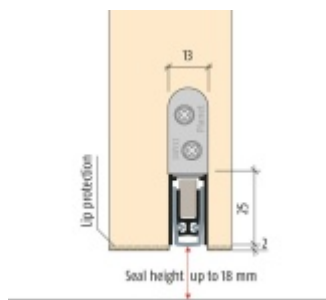

Produktový list

platný k 5. 5. 2026

luxusnikovani.cz
DELIVERED BY EFB

Automatická těsnící lišta Planet KT RD, 48 dB, standardní

Planet^{swiss}

Automatická těsnící lišta na dveře. Vhodné pro dřevěné dveře

- Výška těsnící lišty až 18 mm
- Útlum až 48 dB
- Možnost seřízení výšky výsuvu lišty
- Záruka 7 let
- Vhodné pro objektové dveře s vysokým zatížením

Součástí balení je spojovací materiál pro dřevěné dveře

Vlastnosti automatické lišty:

Doplňkové vlastnosti lišty na objednávku :

Způsob instalace do dveří: